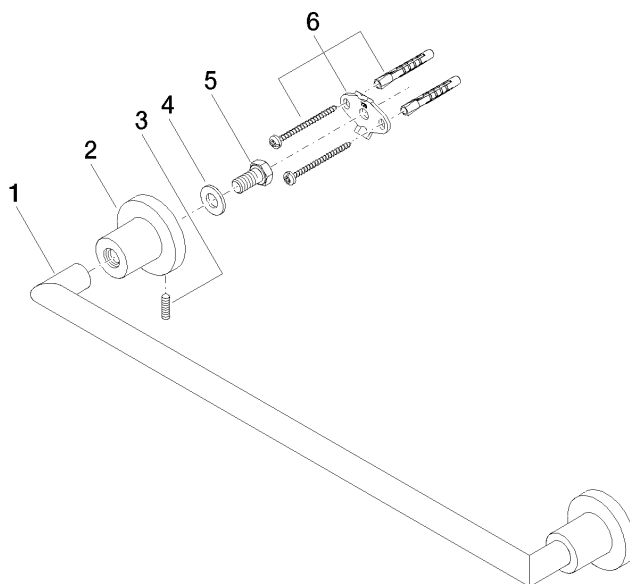

83 045 892

- interasse 450 mm
- larghezza 505mm
- altezza 55 mm
- rosetta Ø 55 mm
- sporgenza 81 mm

Compatibile con TARA

	Cromato	83 045 892-00
	Platinato spazzolato	83 045 892-06
	Platinato	83 045 892-08
	Dark Chrome	83 045 892-19
	Ottone spazzolato (Oro 23k)	83 045 892-28
	Nero opaco	83 045 892-33
	Champagne spazzolato (Oro 22k)	83 045 892-46
	Champagne (Oro 22k)	83 045 892-47
	Cromo spazzolato	83 045 892-93
	Dark Platinum spazzolato	83 045 892-99

83 045 892

mm [inches]

83 045 892

Parts for other
finishes can be found
here: Platinato
spazzolato

Elenco delle parti di ricambio

N.	Codice articolo	Denominazione	Quantità necessaria	Tempo di produzione
1	05 28 22 588 00-00	sostegno	1	10
2	08 17 89 505-00	sostegno	2	10
3	04 31 11 113 00 90	perno	2	2
4	09 30 11 046 90	rondella	2	2
5	09 30 30 071 90	vite	2	2
6	05 17 20 739 00 90	set di fissaggio	2	2