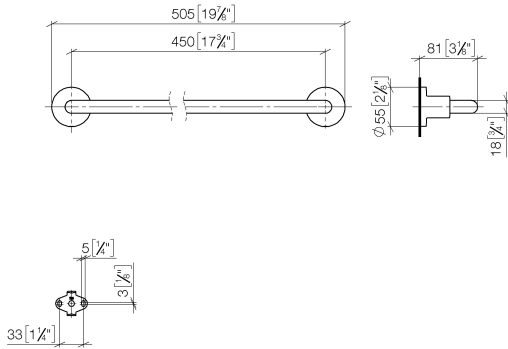

83 045 892

- interasse 450 mm
- larghezza 505mm
- altezza 55 mm
- rosetta Ø 55 mm
- sporgenza 81 mm

Compatibile con TARA

	Cromato	83 045 892-00
	Platinato spazzolato	83 045 892-06
	Platinato	83 045 892-08
	Dark Chrome	83 045 892-19
	Ottone spazzolato (Oro 23k)	83 045 892-28
	Nero opaco	83 045 892-33
	Champagne spazzolato (Oro 22k)	83 045 892-46
	Champagne (Oro 22k)	83 045 892-47
	Cromo spazzolato	83 045 892-93
	Dark Platinum spazzolato	83 045 892-99

83 045 892

mm [inches]

83 045 892

Parts for other
finishes can be found
here: Platinato
spazzolato

Elenco delle parti di ricambio

N.	Codice articolo	Denominazione	Quantità necessaria	Tempo di produzione
1	05 28 22 588 00-00	sostegno	1	10
2	08 17 89 505-00	sostegno	2	10
3	04 31 11 113 00 90	perno	2	2
4	09 30 11 046 90	rondella	2	2
5	09 30 30 071 90	vite	2	2
6	05 17 20 739 00 90	set di fissaggio	2	2